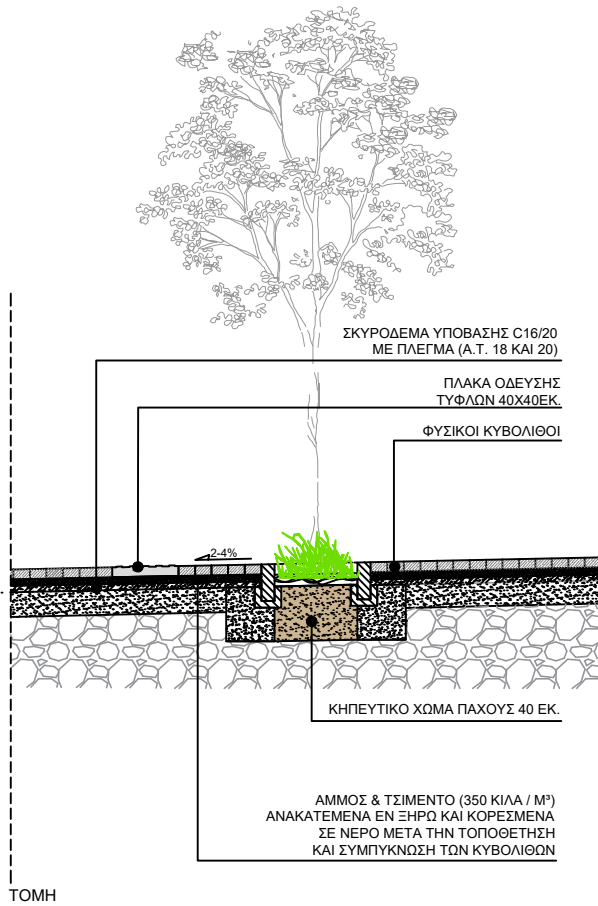

ΚΑΤΑΣΚΕΥΑΣΤΙΚΗ ΛΕΠΤΟΜΕΡΕΙΑ

ΚΛΙΜΑΚΑ

1 : 25

ΠΑΡΤΕΡΙ

ΤΟΜΗ